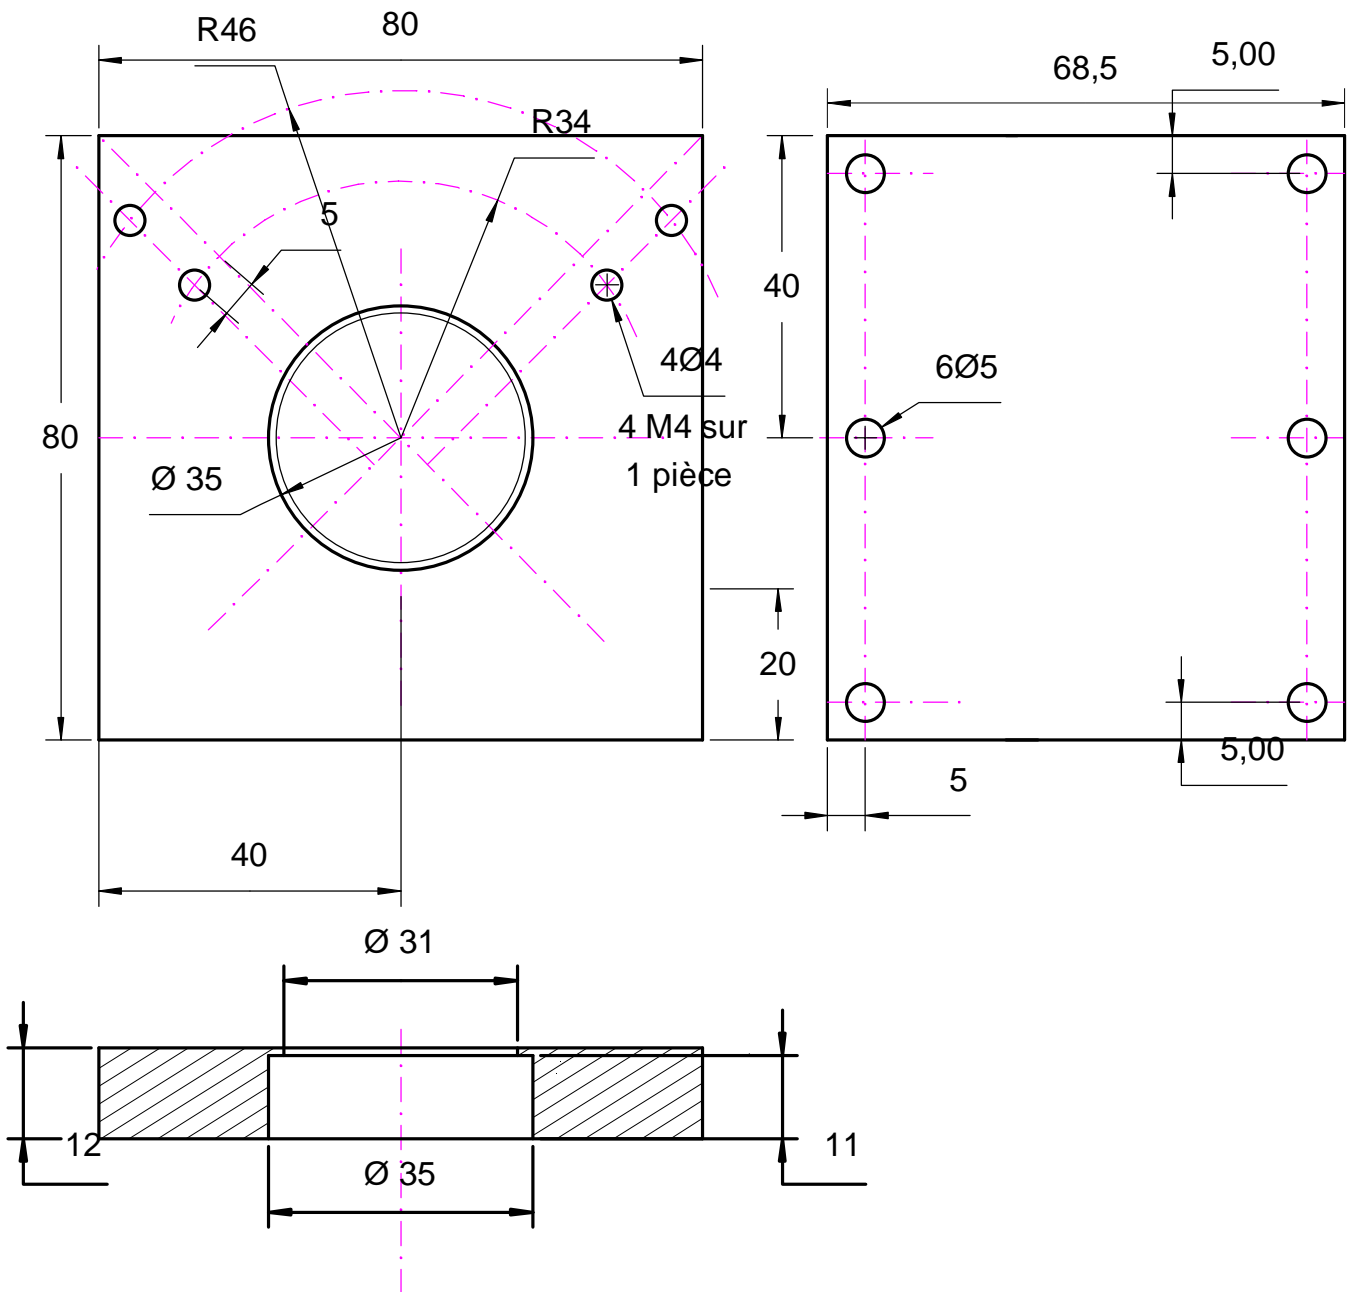

Palier (2 pièces ep 10)

Flan (2 pièces ep 4)

MATIERE: Adx	DESSINATEUR MESSEGER Marcel	ECHELLE: 1
<h1>MINI BROYEUR</h1> <h2>Caisson</h2>		DATE 12/03/2015
		N° 2
		2-M