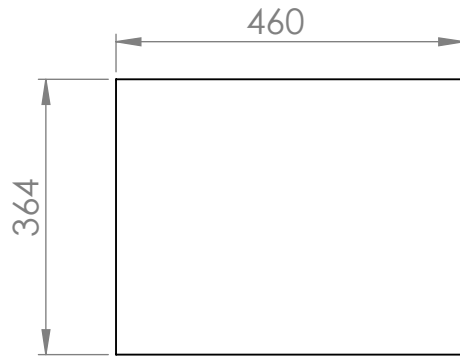

ep 12mm

tige lisse diam 8mm