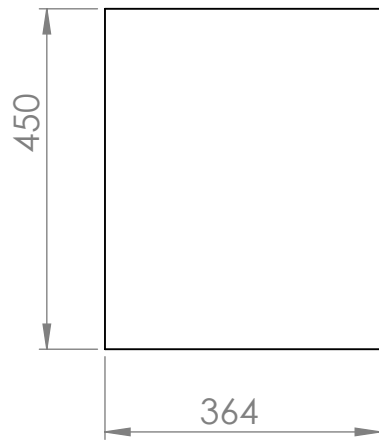

ep 12mm

tige lisse diam 8mm