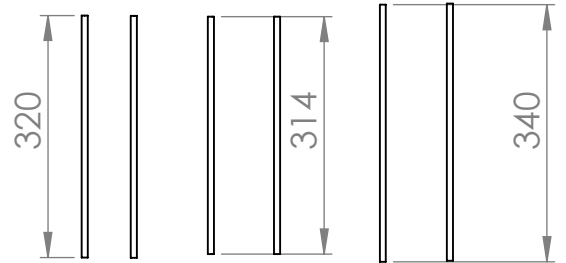

ep 12mm

tige lisse diam 8mm