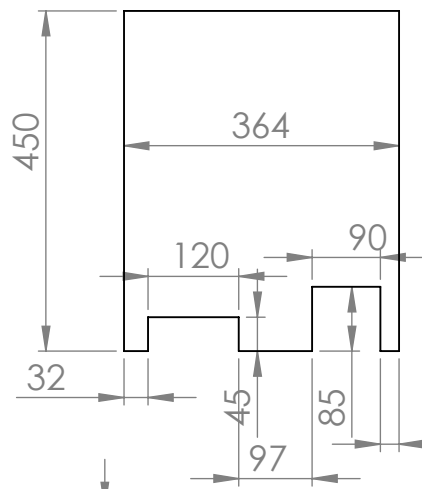

ep 12mm

tige lisse diam 8mm