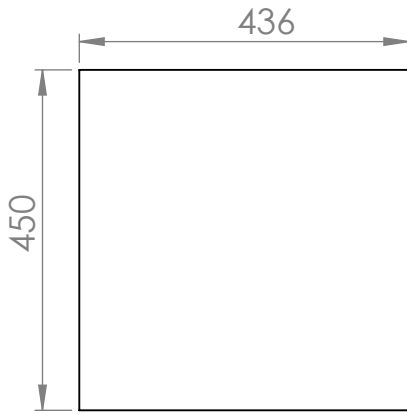

ep 12mm

tige lisse diam 8mm