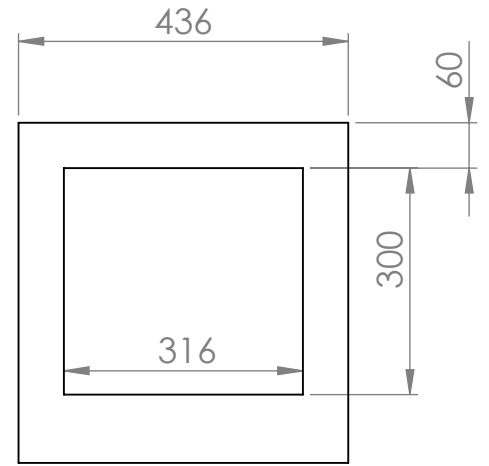

ep 12mm

tige lisse diam 8mm