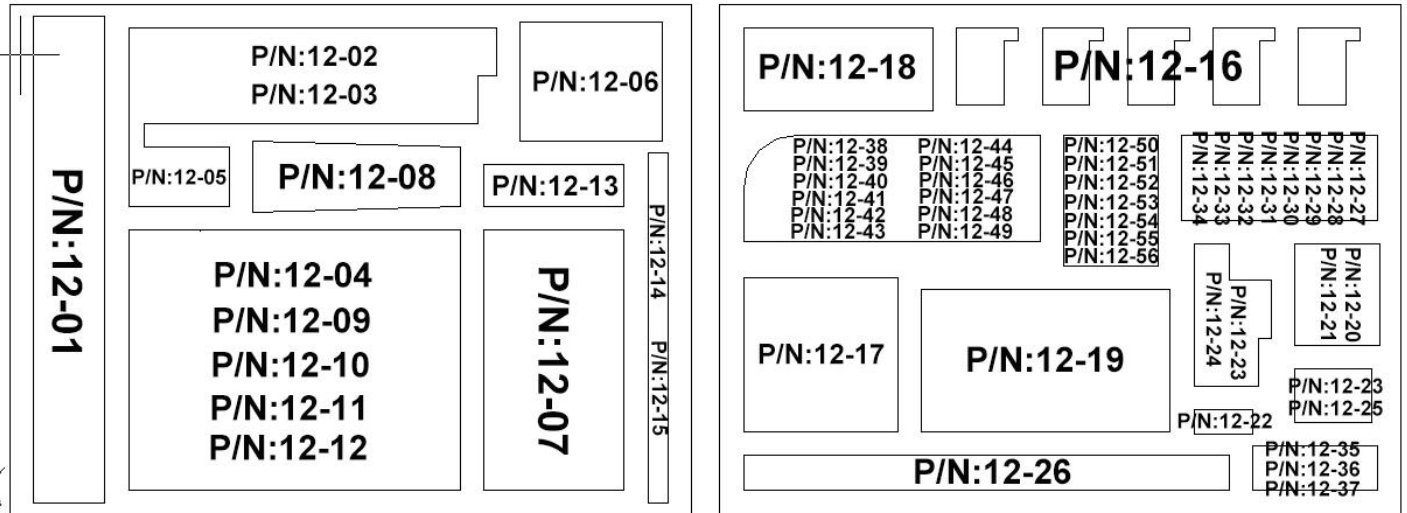

Parts List

| | | | | |
|-----------------|-----------------|-----------------|-----------------|-----------------|
| | | | | |
| P/N:12-01(3pcs) | P/N:12-02(2pcs) | P/N:12-03(2pcs) | P/N:12-04(1pc) | P/N:12-05(2pcs) |
| | | | | |
| P/N:12-06(1pc) | P/N:12-07(1pc) | P/N:12-08(1kit) | P/N:12-09(1pc) | P/N:12-10(1pc) |
| | | | | |
| P/N:12-11(1pc) | P/N:12-12(1pc) | P/N:12-13(6pcs) | P/N:12-14(2pcs) | P/N:12-15(1pc) |
| | | | | |
| P/N:12-16(5pcs) | P/N:12-17(2pcs) | P/N:12-18(1pc) | P/N:12-19(1pc) | P/N:12-20(1pc) |

| | | | | |
|---|---|--|---|--|
|  6 PCS |  2 PCS |  2 PCS |  1PC |  1PC |
| P/N:12-21(6pcs) | P/N:12-22(2pcs) | P/N:12-23(2pcs) | P/N:12-24(1pc) | P/N:12-25(1pc) |
|  410mm 2PCS 396mm 2PCS 320mm 2PCS |  1 PC |  1PC |  2PCS |  2m |
| P/N:12-26(6pcs) | P/N:12-27(1pc) | P/N:12-28(1pc) | P/N:12-29(2pcs) | P/N:12-30(2m) |
|  1m |  1PC |  2PCS |  4PCS |  1PC |
| P/N:12-31(1m) | P/N:12-32(1pc) | P/N:12-33(2pcs) | P/N:12-34(4pcs) | P/N:12-35(1pc) |
|  1PC |  Heater thermistor Nozzle Nozzle tube |  1KIT |  1PC |  1PC |
| P/N:12-36(1pc) | P/N:12-37(1pc) | P/N:12-38(1kit) | P/N:12-39(1pc) | P/N:12-40 (1pc) |
|  1PC |  1PC |  1PC |  1PC |  1 PC |
| P/N:12-41(1pc) | P/N:12-42(1pc) | P/N:12-43(1pc) | P/N:12-44(1pc) | P/N:12-45(1pc) |
|  X-Motor Lines 500mm 1PC Y-Motor Lines 500mm 1PC Extruder-Motor Lines 300mm 1PC |  3PCS |  1PC |  1 PC |  2PCS |
| P/N:12-46(1pc) | P/N:12-47(3pcs) | P/N:12-48(3pcs) | P/N:12-49(1pc) | P/N:12-50(1pc) |

| | | | | |
|---|--|---|--|---|
|  4PCS |  2PCS |  1PC |  6PCS |  1PC |
| P/N:12-51(4pcs) | P/N:12-52(2pcs) | P/N:12-53(1pc) | P/N:12-54(6pcs) | P/N:12-55(1pc) |
|  |  |  | | |
| PCB board (3DP-11, 16 ONLY) | Filament monitor switch (3DP-16, 17 ONLY) | Auto sensor kits (3DP-12, 17 ONLY) | | |